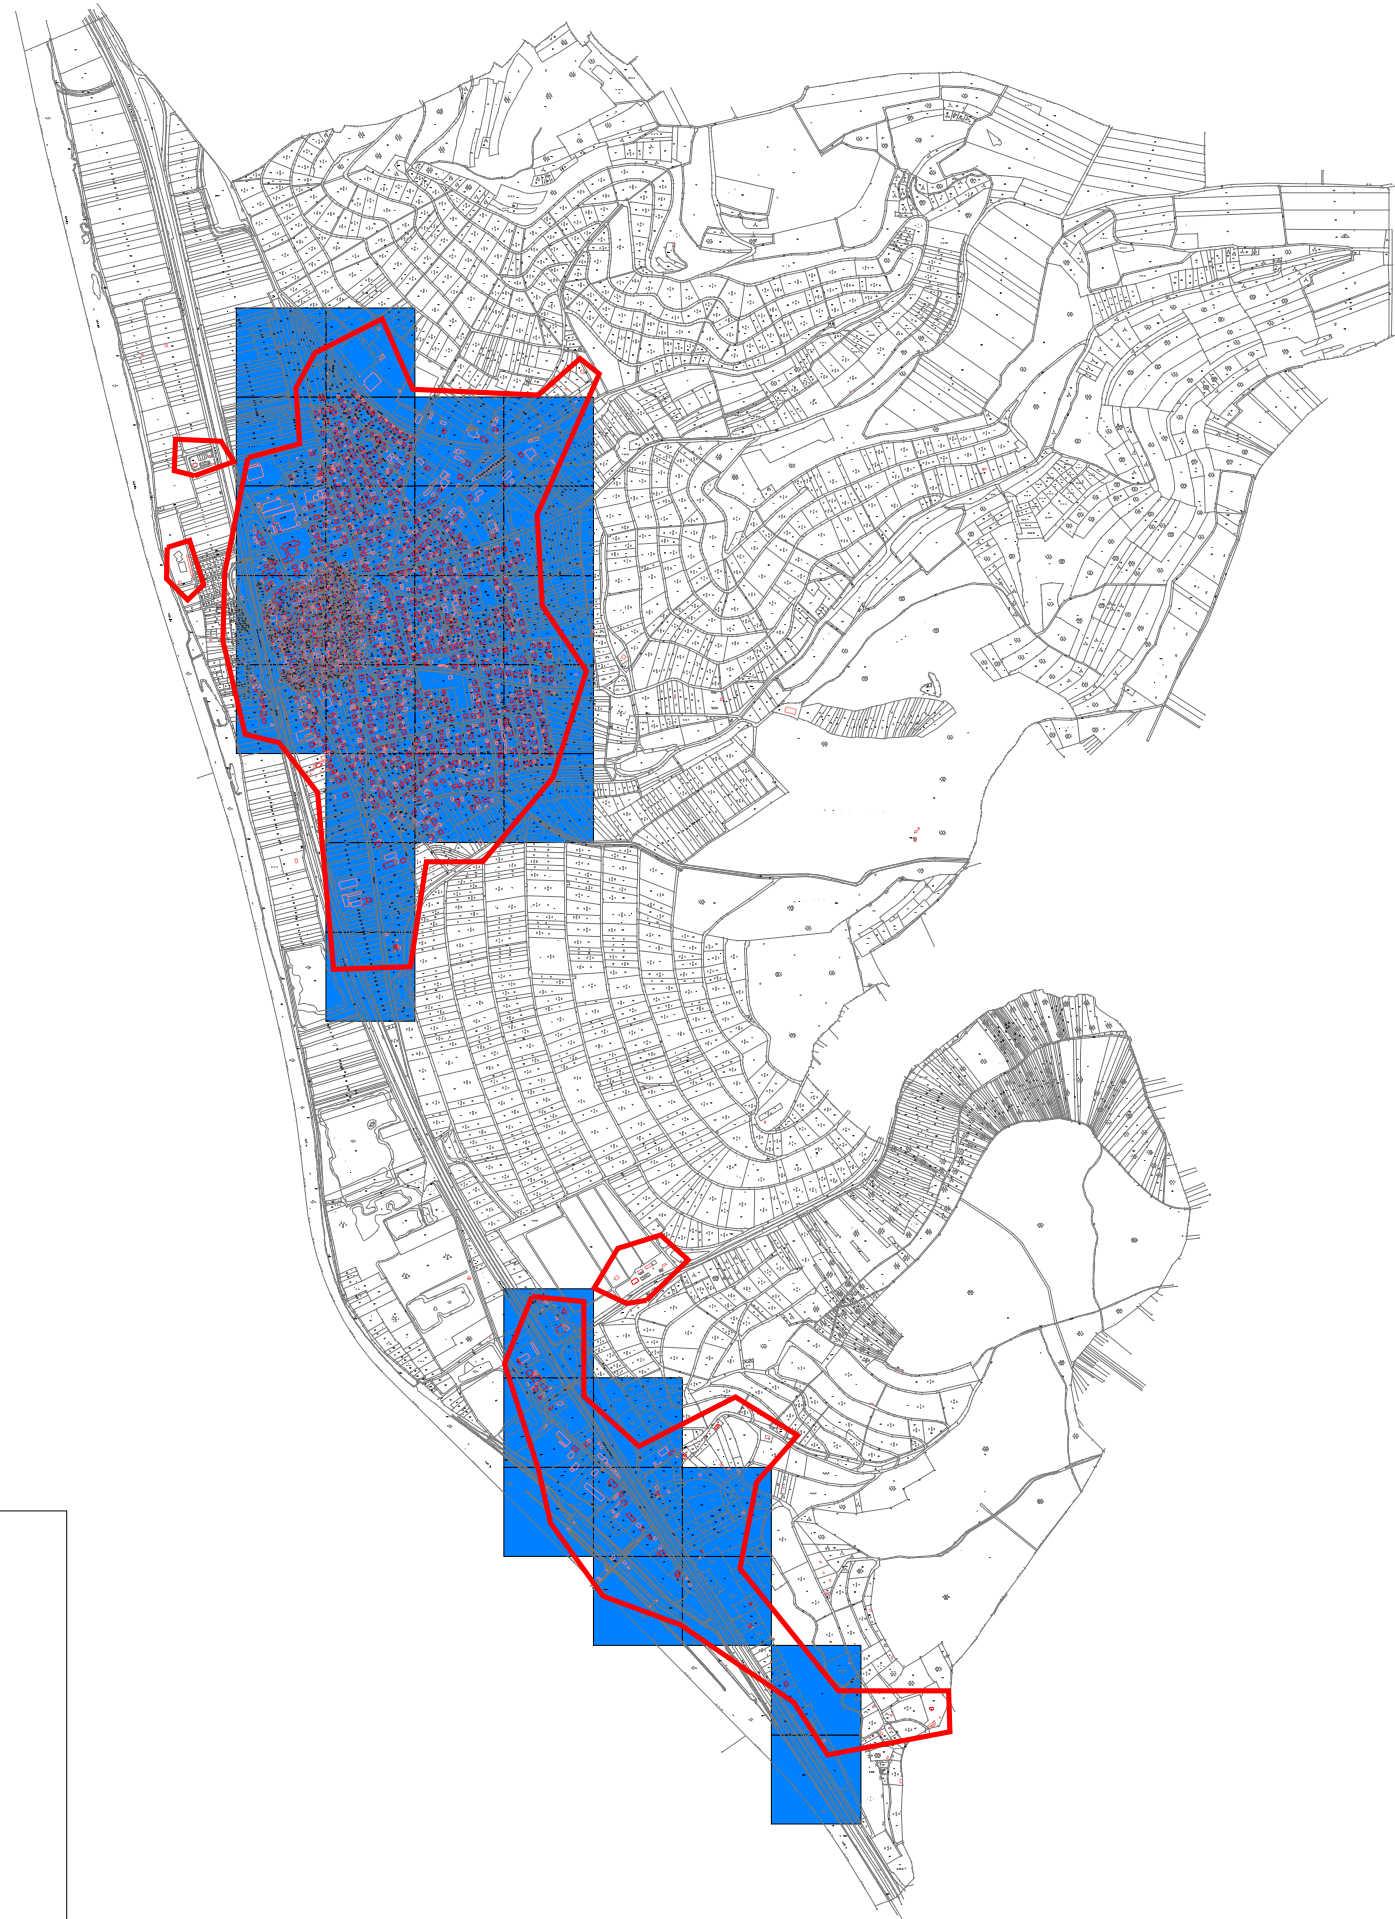

Thüngersheim Ist-Versorgung Stand vor Markterkundung Übersicht

 vorläufiges
Ausbaubereich

Bandbreiten in Down/Upload

-  15 Mbit/s / 1 Mbit/s und weniger
-  16 Mbit/s / 1 Mbit/s
-  30 Mbit/s / 2 Mbit/s und mehr

0 500 1000 Meter